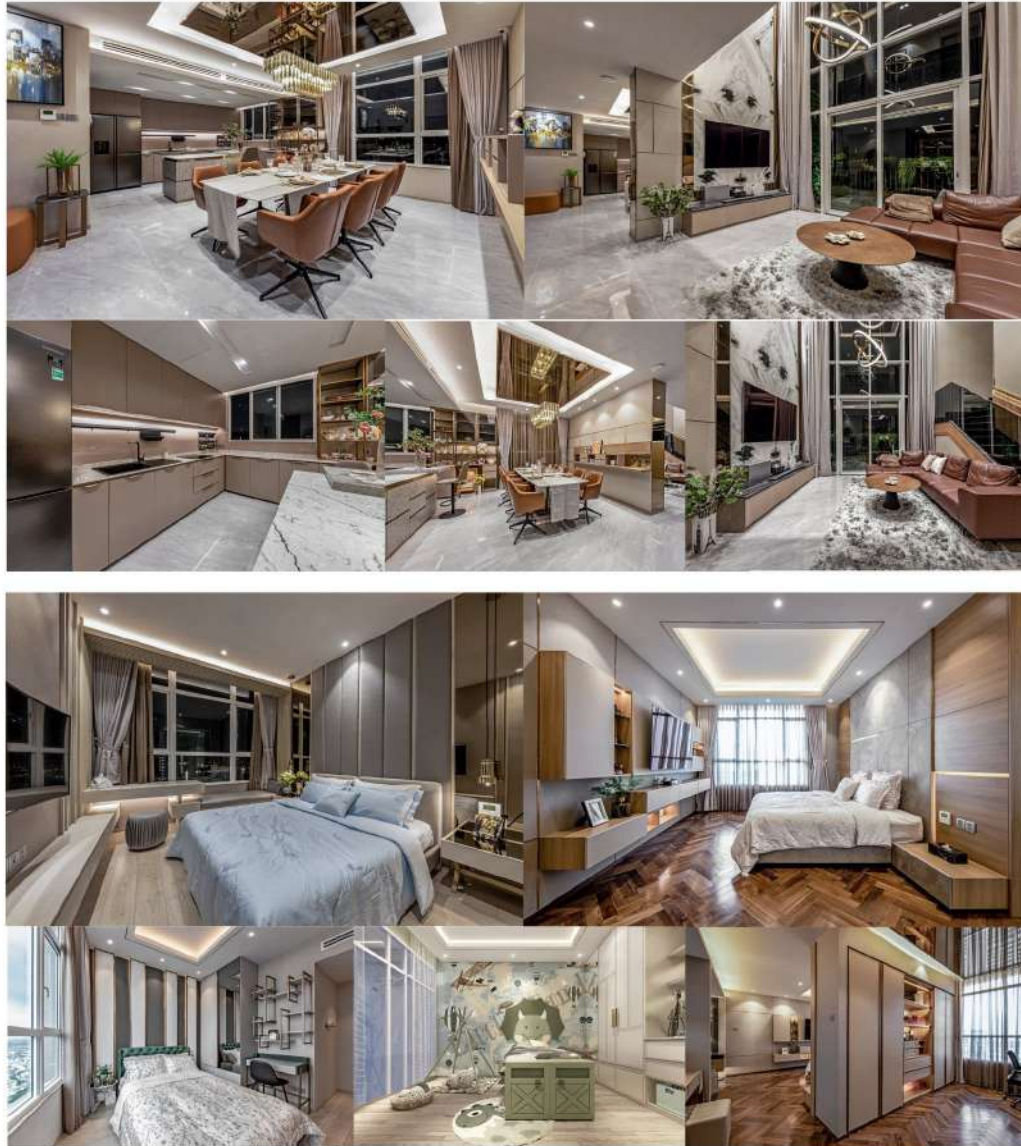

CÔNG TRÌNH TIÊU BIỂU

CĂN HỘ PHONG CÁCH HIỆN ĐẠI

HUNG THINH
Interior Design