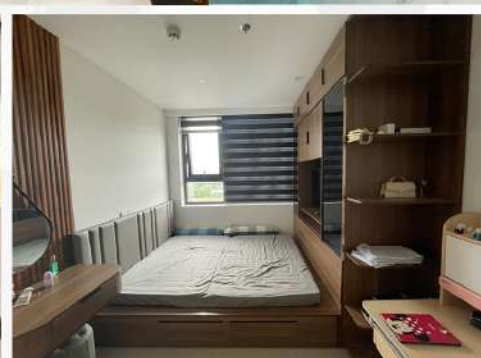

HUNG THỊNH
Interior Design

CÔNG TRÌNH TIÊU BIỂU

CÔNG TRÌNH : KHÁCH SẠN SUNNY
ĐỊA ĐIỂM: Bình An - Phú Lộc - Thừa Thiên Huế
HẠNG MỤC : Trọn gói thi công xây dựng - nội thất

HƯNG THỊNH
Interior Design

CÔNG TRÌNH TIÊU BIỂU

VĂN PHÒNG FRIT - KCN PHÚ BÀI

BỆNH VIỆN PHÚ VANG - T.T.HUẾ

HUNG THINH
Interior Design

CÔNG TRÌNH TIÊU BIỂU

MỘT VÀI CÔNG TRÌNH NỘI THẤT KHÁC
CÁC HẠNG MỤC: Phòng thờ, phòng bếp, phòng ngủ, phòng khách

HƯNG THỊNH
Interior Design